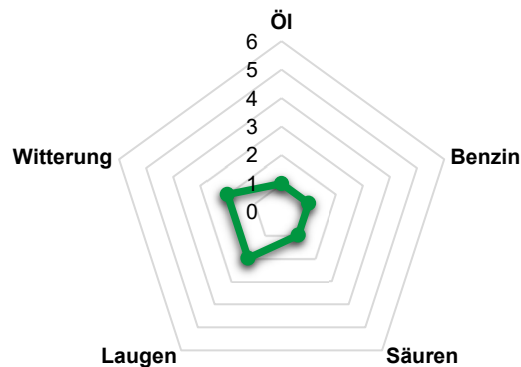

Beständigkeit

Lieferbare Abmessungen

Stärke in mm	3
Länge in m	bis 10
Breite in mm	bis 1200

Anmerkungen:

Mai 2021

Unsere Beratung erfolgt nach bestem Wissen, gilt jedoch nur als unverbindlicher Hinweis und befreit nicht von der eigenen Prüfung der von uns gelieferten Produkte auf ihre Eignung für die beabsichtigten Verfahren und Zwecke. Die angegebenen technischen Daten sind Richtwerte, d. h. Erfahrungswerte aus längeren Produktionszeiträumen. Die Verarbeitung unserer Produkte erfolgt außerhalb unserer Kontrollmöglichkeit und liegt daher ausschließlich in Ihrem Verantwortungsbereich. Selbstverständlich gewährleisten wir die einwandfreie Qualität unserer Produkte nach Maßgabe unserer allgemeinen Verkaufs- und Lieferbedingungen. Rohstoff- und Fertigungsbedingt, sowie durch äußere Einflüsse (Temperatur, Luftfeuchtigkeit, etc.) können die angegebenen Werte um bis zu ±25 % schwanken.